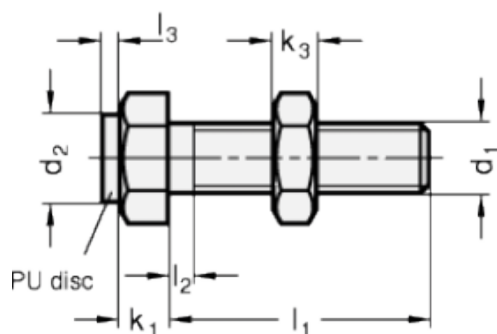

Varenummer: 20251M630BK
 Beskrivelse: E+G Anslagsbolt GN 251-M6-30-BK
 med møtrik

Mål

Type AK

Type BK

Mounting block GN 412.1

d	= M6	s = 10
e	= 11.5	
K	= -	
k1	= 4	
k2	= 3.6	
l1	= 30	
l2 max.	= 3	
l3	= 2	